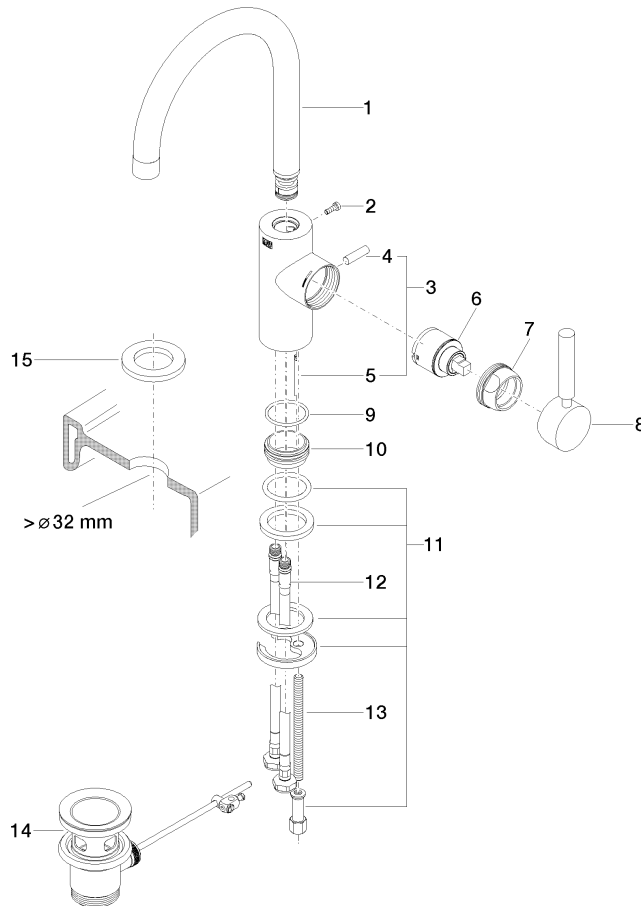

EDITION PRO Waschtisch-Einhandbatterie mit Ablaufgarnitur - Chrom

33 500 626

- Ausladung 173 mm
- schwenkbarer Auslauf 360°
- runder luftangereicherter Strahl
- Armaturenhöhe 321 mm
- Höhe bis Luftsprudler 201 mm
- Bohrungsdurchmesser 35 mm
- 2x Druckschlauch M 10 x 1 eingeschraubt, dichtheitsgeprüft
- Durchfluss max. 7 l/min
- bleifrei

Nur für Becken mit Überlauf geeignet.

	Chrom	33 500 626-00
	Schwarz matt	33 500 626-33
	Chrom gebürstet	33 500 626-93

EDITION PRO Waschtisch-Einhandbatterie mit Ablaufgarnitur - Chrom

33 500 626

Durchflussdiagramm

Zertifikate

WRAS_2201004. LGA_18581.

EDITION PRO Waschtisch-Einhandbatterie mit Ablaufgarnitur - Chrom

33 500 626

Ersatzteilstückliste

Nr.	Artikelnummer	Benennung	Verbaumenge	Lieferzeit
1	90 28 22 162 02-00	Auslauf	1	10
2	09 30 30 080 90	Schraube	1	2
3	04 20 62 030 80-00	Zugstange	1	10
4	09 20 62 030-00	Griff	1	10
5	09 31 09 080-00	Zugstange	1	10
6	90 15 05 045 00 90	Kartusche	1	2
7	09 24 04 107-00	Mutter	1	10
8	90 20 88 046 00-00	Griff	1	10
9	09 14 10 119 90	Dichtung	1	2
11	09 28 10 109-07	Ring	2	30
12	04 30 04 104 00 90	Schlauch	2	2
13	09 31 11 012 90	Stift	1	2
14	90 11 01 001 00-00	Ablaufgarnitur	1	10
15	12 730 970-00	Rosette für Hahnlochabdeckung - Chrom	1	10