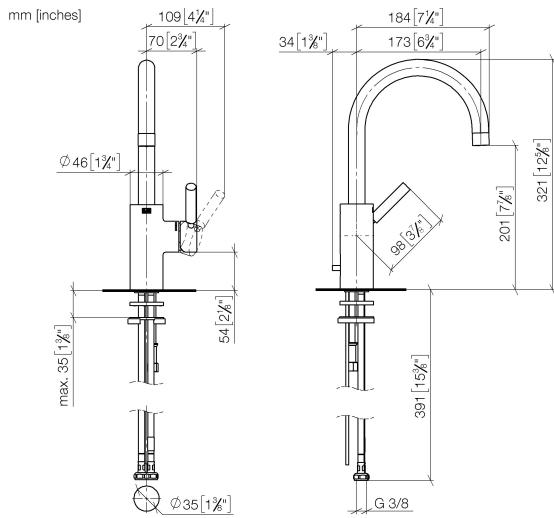

EDITION PRO Waschtisch-Einhandbatterie mit Ablaufgarnitur - Chrom

33 500 626

- Ausladung 173 mm
- schwenkbarer Auslauf 360°
- runder luftangereicherter Strahl
- Armaturenhöhe 321 mm
- Höhe bis Luftsprudler 201 mm
- Bohrungsdurchmesser 35 mm
- 2x Druckschlauch M 10 x 1 eingeschraubt, dichtheitsgeprüft
- Durchfluss max. 7 l/min
- bleifrei

Nur für Becken mit Überlauf geeignet.

	Chrom	33 500 626-00
	Schwarz matt	33 500 626-33
	Chrom gebürstet	33 500 626-93

EDITION PRO Waschtisch-Einhandbatterie mit Ablaufgarnitur - Chrom

33 500 626

Durchflussdiagramm

Zertifikate

WRAS_2201004. LGA_18581.

EDITION PRO Waschtisch-Einhandbatterie mit Ablaufgarnitur - Chrom

33 500 626

Ersatzteilstückliste

Nr.	Artikelnummer	Benennung	Verbaumenge	Lieferzeit
1	90 28 22 162 02-00	Auslauf	1	10
2	09 30 30 080 90	Schraube	1	2
3	04 20 62 030 80-00	Zugstange	1	10
4	09 20 62 030-00	Griff	1	10
5	09 31 09 080-00	Zugstange	1	10
6	90 15 05 045 00 90	Kartusche	1	2
7	09 24 04 107-00	Mutter	1	10
8	90 20 88 046 00-00	Griff	1	10
9	09 14 10 119 90	Dichtung	1	2
11	09 28 10 109-07	Ring	2	30
12	04 30 04 104 00 90	Schlauch	2	2
13	09 31 11 012 90	Stift	1	2
14	90 11 01 001 00-00	Ablaufgarnitur	1	10
15	12 730 970-00	Rosette für Hahnlochabdeckung - Chrom	1	10